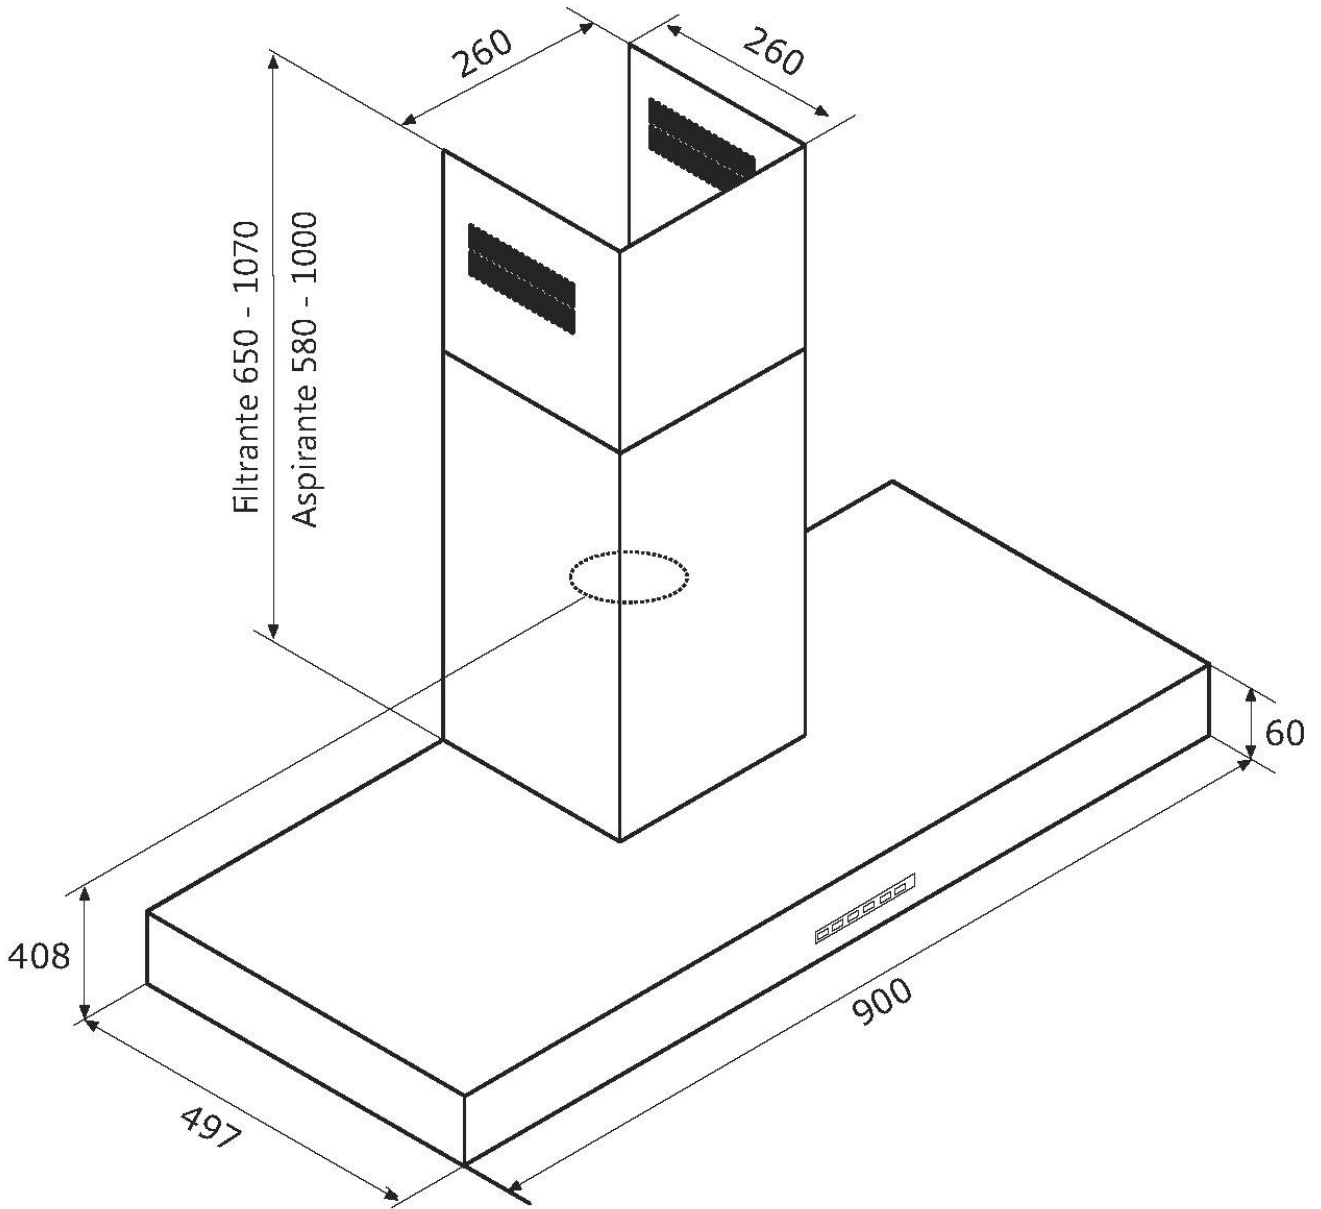

TECHNISCHE DATEN